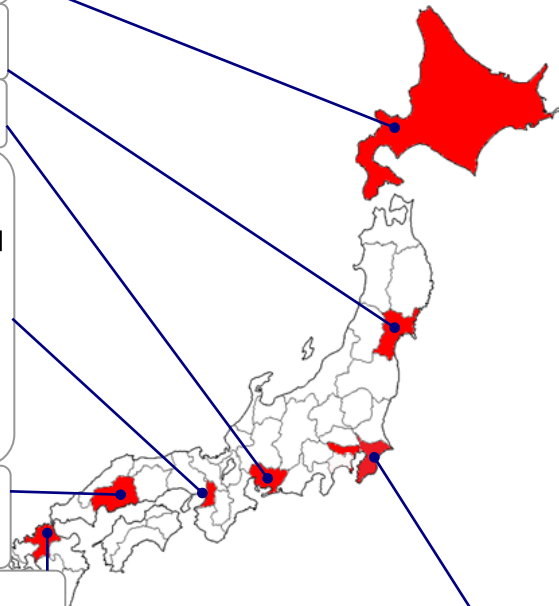

【大型ビジョン】3月案件限定特別企画 1.5倍放映プラン

3月放映案件に限り、お申込みいただきました回数**の1.5倍**放映を実施いたします。
全国の主要媒体にて実施いたしますので、ぜひこの機会にご利用ください！

実施媒体

8都道府県 54媒体で展開

- 【北海道】
・メガビジョン4ブラ
・札幌駅前ビジョン※1
・HILOSHI

- 【仙台】
・スーパーライザ仙台

- 【名古屋】
・インタービジョン

- 【大阪】
・トンボリステーション
・Yodobashi-Vision梅田
・大阪アドビジョン
・なんば戎橋ビジョン
・RIBIA.TV
・ウメキタるるつとVISION
・心斎橋OPAビジョン
・江坂ビジョン
・天王寺ビジョン

- 【広島】
・NAVIA
・八丁堀C-VISION

- 【福岡】
・ソラリアビジョン※2
・CSビジョン
・博多どんたくビジョン

- 【千葉】
・VIS VISION幕張

【東京】

- 【渋谷】
・109フォーラムビジョン
・Q'S EYE
・Mighty Vision SHIBUYA
・シブヤテレビジョン2
・シブヤテレビジョン1
・渋谷I-Gビジョン
・NETCH VISION
・MITSUMARU VISION